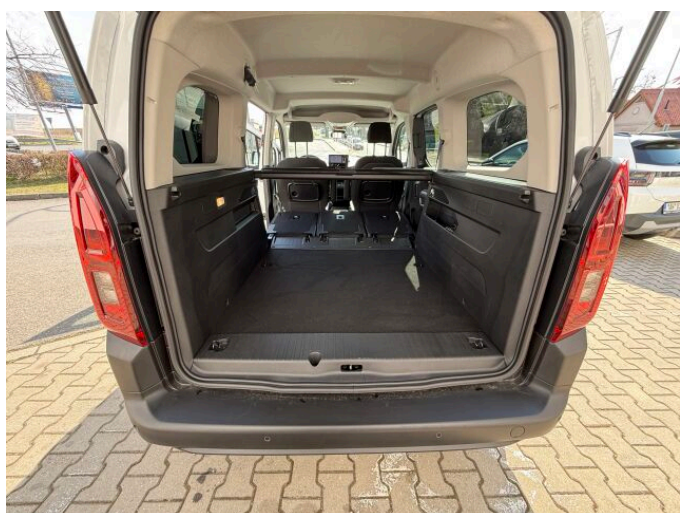

Tato část internetových stránek Citroën slouží zejména autorizovaným prodejčům Citroën v České republice k prezentaci vozů značky Citroën určených k prodeji. Zřizovatel těchto internetových stránek nenese odpovědnost za správnost, úplnost a aktuálnost údajů uvedených v této části internetových stránek. Odpovědnost za správnost, úplnost a aktuálnost údajů týkajících se daného vozidla uvedeného v této části internetových stránek nese výhradně prodejce, jež je uveden v detailní specifikaci vozu zvoleného uživatelem k prohlédnutí.