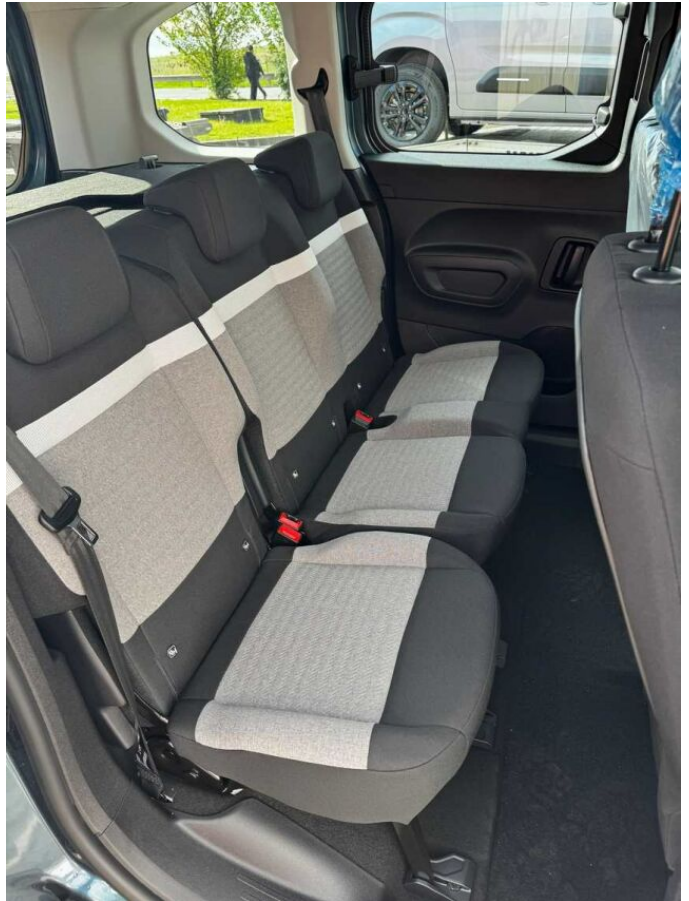

Tato část internetových stránek Citroën slouží zejména autorizovaným prodejcům Citroën v České republice k prezentaci vozů značky Citroën určených k prodeji. Zřizovatel těchto internetových stránek nenese odpovědnost za správnost, úplnost a aktuálnost údajů uvedených v této části internetových stránek. Odpovědnost za správnost, úplnost a aktuálnost údajů týkajících se daného vozidla uvedeného v této části internetových stránek nese výhradně prodejce, jež je uveden v detailní specifikaci vozu zvoleného uživatelem k prohlédnutí.