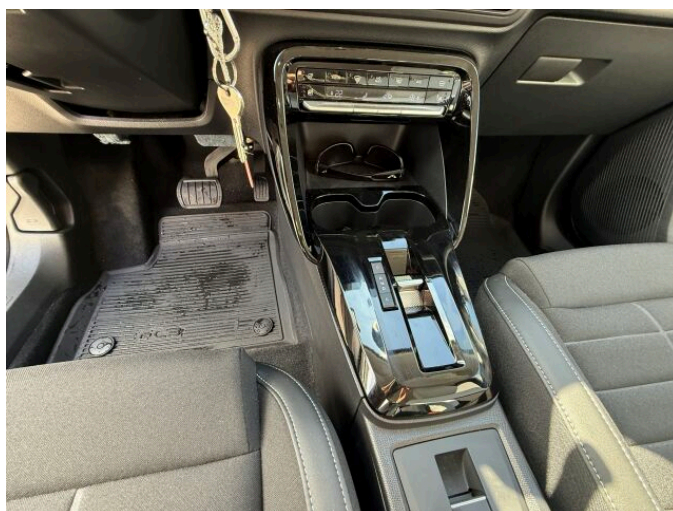

Tato část internetových stránek Citroën slouží zejména autorizovaným prodejčům Citroën v České republice k prezentaci vozů značky Citroën určených k prodeji. Zřizovatel těchto internetových stránek nenese odpovědnost za správnost, úplnost a aktuálnost údajů uvedených v této části internetových stránek. Odpovědnost za správnost, úplnost a aktuálnost údajů týkajících se daného vozidla uvedeného v této části internetových stránek nese výhradně prodejce, jež je uveden v detailní specifikaci vozu zvoleného uživatelem k prohlédnutí.