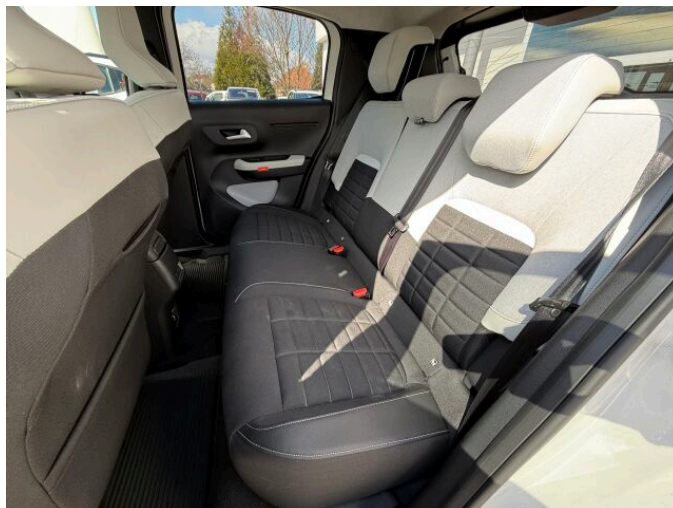

Tato část internetových stránek Citroën slouží zejména autorizovaným prodejčům Citroën v České republice k prezentaci vozů značky Citroën určených k prodeji. Zřizovatel těchto internetových stránek nenese odpovědnost za správnost, úplnost a aktuálnost údajů uvedených v této části internetových stránek. Odpovědnost za správnost, úplnost a aktuálnost údajů týkajících se daného vozidla uvedeného v této části internetových stránek nese výhradně prodejce, jež je uveden v detailní specifikaci vozu zvoleného uživatelem k prohlédnutí.