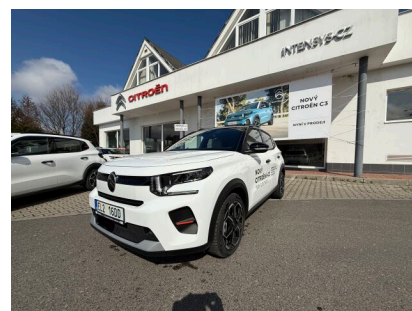

## > Technické údaje

Najeto:	<b>15 km</b>	Rok:	<b>2025</b>
Kategorie:	<b>osobní a terénní</b>	Typ:	<b>hatchback</b>
Objem:	<b>1 cm<sup>3</sup></b>	Palivo:	<b>elektro</b>
Výkon:	<b>83 kW</b>	Barva:	<b>Bílá Banquise</b>
Počet dveří:	<b>5</b>	Počet míst k sezení:	<b>5</b>
Převodovka:	<b>automatická převodovka</b>		

## > Výbava

Digitální příjem rádia (DAB), Dotykové ovládání palubního počítače, bluetooth, hands free, navigační systém, palubní počítač, 6x airbag, ABS, centrální dálkový, centrální zamykání, isofix, parkovací kamera, parkovací senzory zadní, protiprokluzový systém kol (ASR), senzor tlaku v pneumatikách, stabilizace podvozku (ESP), el. okna, tónovaná skla, vyhřívané přední sklo, 6 rychlostních stupňů, plní 'EURO VI', vyhřívaná sedadla, výškově nastavitelné sedadlo řidiče, aut. klimatizace, nastavitelný volant, posilovač řízení, vyhřívaný volant, el. sklopná zrcátka, el. zrcátka, litá kola, vyhřívaná zrcátka, imobilizér

## > Historie a poznámky

Koupeno v CZ, První majitel, Servisní kniha

Příplatková výbava v ceně vozidla: WF25: Paket ZIMA= vyhřívané čelní sklo, vyhřívaná přední sedadla, vyhřívaný volant, přední mlhovky LZ04: Palubní třífázová nabíječka 11kW LV02: sada pro bezdemontážní opravu defektu  
Jedná se o předváděcí vozidlo. Tato inzerce není návrh na uzavření kupní smlouvy dle zákona 89/2012 Sb.  
Ilustrační foto vozu.