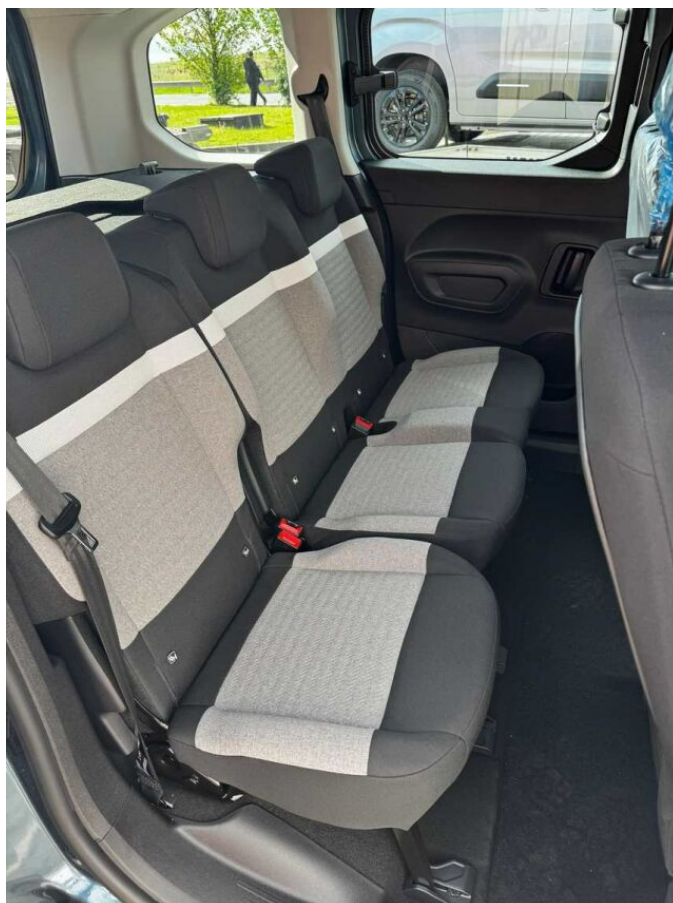

Tato část internetových stránek Citroën slouží zejména autorizovaným prodejčům Citroën v České republice k prezentaci vozů značky Citroën určených k prodeji. Zřizovatel těchto internetových stránek nenesé odpovědnost za správnost, úplnost a aktuálnost údajů uvedených v této části internetových stránek. Odpovědnost za správnost, úplnost a aktuálnost údajů týkajících se daného vozidla uvedeného v této části internetových stránek nese výhradně prodejce, jež je uveden v detailní specifikaci vozu zvoleného uživatelem k prohlédnutí.