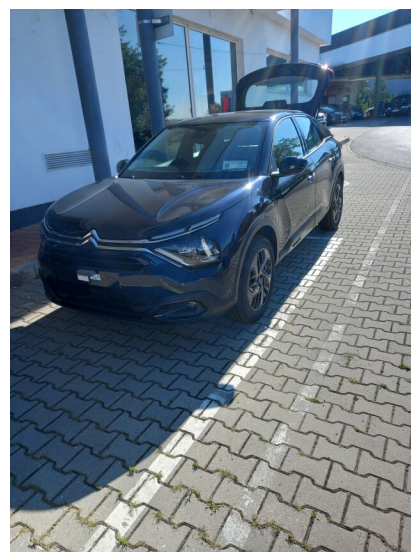

> Technické údaje

Najeto:	25 km	Rok:	2024
Kategorie:	osobní a terénní	Typ:	CUV
Objem:	1199 cm³	Palivo:	benzin
Výkon:	96 kW	Barva:	modrá metlíza
Počet dveří:	5	Počet míst k sezení:	5
Převodovka:	manuální převodovka		

> Výbava

Digitální příjem rádia (DAB), Dotykové ovládání palubního počítače, Mirror Screen , USB, autorádio, bluetooth, hands free, palubní počítač, 8x airbag, ABS, Asistent změny jízdního pruhu, brzdový asistent, centrální dálkový, deaktivace airbagu spolujezdce, denní svícení, hlídání jízdního pruhu, isofix, parkovací kamera, parkovací senzory zadní, protipokluzový systém kol (ASR), senzor světla, senzor tlaku v pneumatikách, sledování únavy řidiče, stabilizace podvozku (ESP), el. okna, senzor stěračů, tónovaná skla, vyhřívané přední sklo, 6 rychlostních stupňů, plní 'EURO VI', pohon 4x2, start-stop systém, tempomat, dělená zadní sedadla, vyhřívaná sedadla, výsuvné opěrky hlav, výškově nastavitelné sedadlo řidiče, pevná střecha, aut. klimatizace, dvouzónová klimatizace, kožený volant, multifunkční volant, nastavitelný volant, posilovač řízení, zásuvka na 12V, denní LED světla, el. sklopná zrcátka, el. zrcátka, litá kola, mlhovky, venkovní teploměr, vyhřívaná zrcátka, zadní světla LED, imobilizér, Apple CarPlay, LED denní svícení, LED matrixové světlomety, asistent jízdy v jízdním pruhu, asistent rozjezdu do kopce (HSA), asistent změny jízdního pruhu, digitální příjem rádia (DAB), digitální přístrojový štít, dotykové ovládání palubního počítače, elektronická ruční brzda, ukazatel rychlostního limitu (SLIF), zpětné kamery