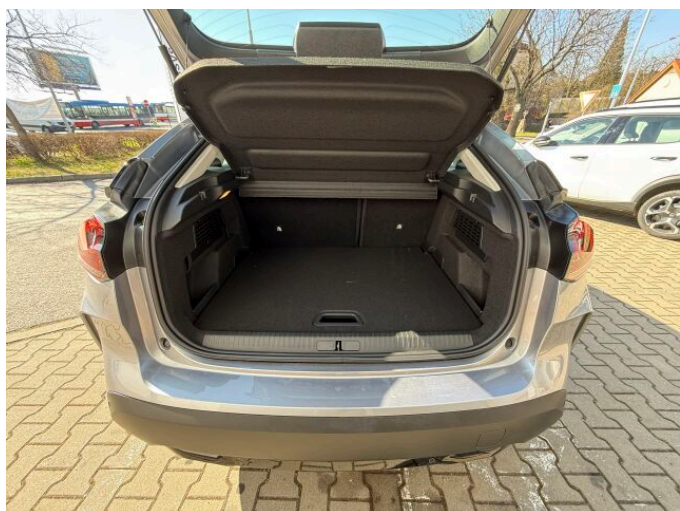

Tato část internetových stránek Citroën slouží zejména autorizovaným prodejčům Citroën v České republice k prezentaci vozů značky Citroën určených k prodeji. Zřizovatel těchto internetových stránek nenes odpovědnost za správnost, úplnost a aktuálnost údajů uvedených v této části internetových stránek. Odpovědnost za správnost, úplnost a aktuálnost údajů týkajících se daného vozidla uvedeného v této části internetových stránek nese výhradně prodejce, jež je uveden v detailní specifikaci vozu zvoleného uživatelem k prohlédnutí.