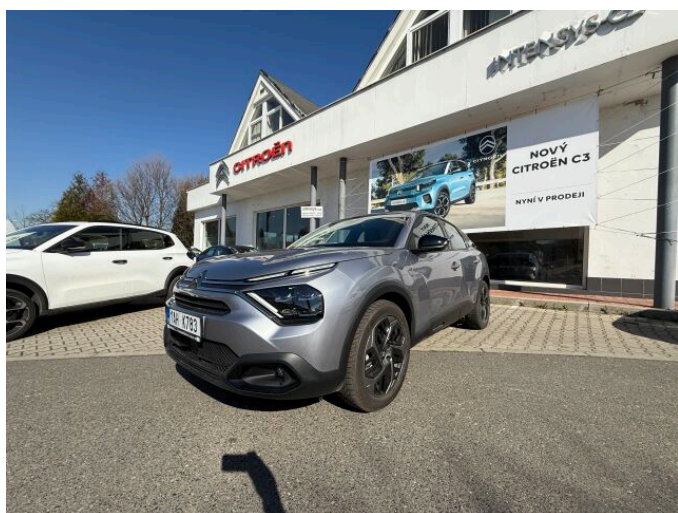

> FOTOGALERIE MODELU