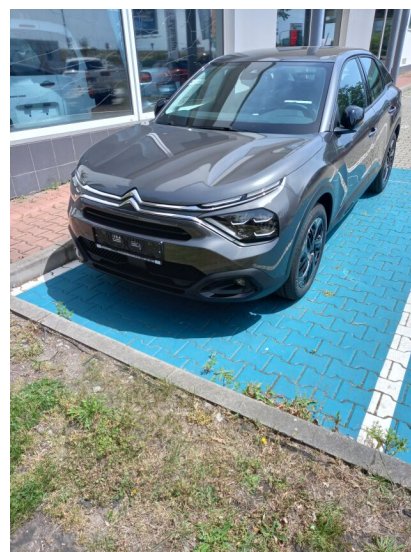

> Technické údaje

Najeto:	5 km	Rok:	2024
Kategorie:	osobní a terénní	Typ:	CUV
Objem:	1199 cm³	Palivo:	benzin
Výkon:	96 kW	Barva:	Šedá Platinum
Počet dveří:	5	Počet míst k sezení:	5
Převodovka:	manuální převodovka		

> Výbava

Digitální příjem rádia (DAB), Dotykové ovládání palubního počítače, Mirror Screen , USB, autorádio, bluetooth, hands free, palubní počítač, 8x airbag, ABS, Asistent změny jízdního pruhu, brzdový asistent, centrální dálkový, deaktivace airbagu spolujezdce, denní svícení, hlídání jízdního pruhu, isofix, parkovací kamera, parkovací senzory zadní, protipokluzový systém kol (ASR), senzor světla, senzor tlaku v pneumatikách, sledování únavy řidiče, stabilizace podvozku (ESP), el. okna, senzor stěračů, tónovaná skla, vyhřívané přední sklo, 6 rychlostních stupňů, plní 'EURO VI', pohon 4x2, start-stop systém, tempomat, dělená zadní sedadla, vyhřívaná sedadla, výsuvné opěrky hlav, výškově nastavitelné sedadlo řidiče, pevná střecha, aut. klimatizace, dvouzónová klimatizace, kožený volant, multifunkční volant, nastavitelný volant, posilovač řízení, zásuvka na 12V, denní LED světla, el. sklopná zrcátka, el. zrcátka, litá kola, mlhovky, venkovní teploměr, vyhřívaná zrcátka, zadní světla LED, imobilizér, Apple CarPlay, LED denní svícení, LED matrixové světlomety, asistent jízdy v jízdním pruhu, asistent rozjezdu do kopce (HSA), asistent změny jízdního pruhu, digitální příjem rádia (DAB), digitální přístrojový štít, dotykové ovládání palubního počítače, elektronická ruční brzda, ukazatel rychlostního limitu (SLIF), zpětné kamery

> Historie a poznámky

Koupeno v CZ, První majitel, Servisní kniha

Cena uvedena dle aktuálního ceníku, informace o ceně u prodejce. Nabídka výhodného financování s 0% úrokem. Příplatková výbava: LW02 - PAKET ZIMA- vyhřívané čelní sklo, vyhřívané přední sedačky Jedná se o SKLADOVÝ VŮZ. Tato inzerce není návrh na uzavření kupní smlouvy dle zákona 89/2012 Sb. Ilustrační foto vozu.