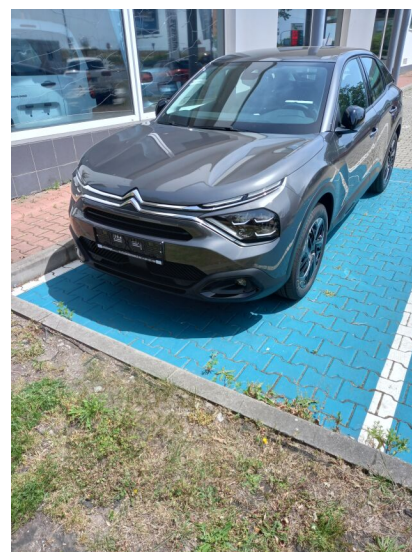

> Technické údaje

Najeto:	5 km	Rok:	2024
Kategorie:	osobní a terénní	Typ:	CUV
Objem:	1199 cm³	Palivo:	benzin
Výkon:	96 kW	Barva:	Šedá Platinum
Počet dveří:	5	Počet míst k sezení:	5
Převodovka:	manuální převodovka		

> Výbava

Digitální příjem rádia (DAB), Dotykové ovládání palubního počítače, Mirror Screen , USB, autorádio, bluetooth, hands free, palubní počítač, 8x airbag, ABS, Asistent změny jízdního pruhu, brzdový asistent, centrální dálkový, deaktivace airbagu spolujezdce, denní svícení, hlídání jízdního pruhu, isofix, parkovací kamera, parkovací senzory zadní, protipokluzový systém kol (ASR), senzor světla, senzor tlaku v pneumatikách, sledování únavy řidiče, stabilizace podvozku (ESP), el. okna, senzor stěračů, tónovaná skla, vyhřívané přední sklo, 6 rychlostních stupňů, plní 'EURO VI', pohon 4x2, start-stop systém, tempomat, dělená zadní sedadla, vyhřívaná sedadla, výsuvné opěrky hlav, výškově nastavitelné sedadlo řidiče, pevná střecha, aut. klimatizace, dvouzónová klimatizace, kožený volant, multifunkční volant, nastavitelný volant, posilovač řízení, zásuvka na 12V, denní LED světla, el. sklopná zrcátka, el. zrcátka, litá kola, mlhovky, venkovní teploměr, vyhřívaná zrcátka, zadní světla LED, imobilizér, Apple CarPlay, LED denní svícení, LED matrixové světlomety, asistent jízdy v jízdním pruhu, asistent rozjezdu do kopce (HSA), asistent změny jízdního pruhu, digitální příjem rádia (DAB), digitální přístrojový štít, dotykové ovládání palubního počítače, elektronická ruční brzda, ukazatel rychlostního limitu (SLIF), zpětné kamery